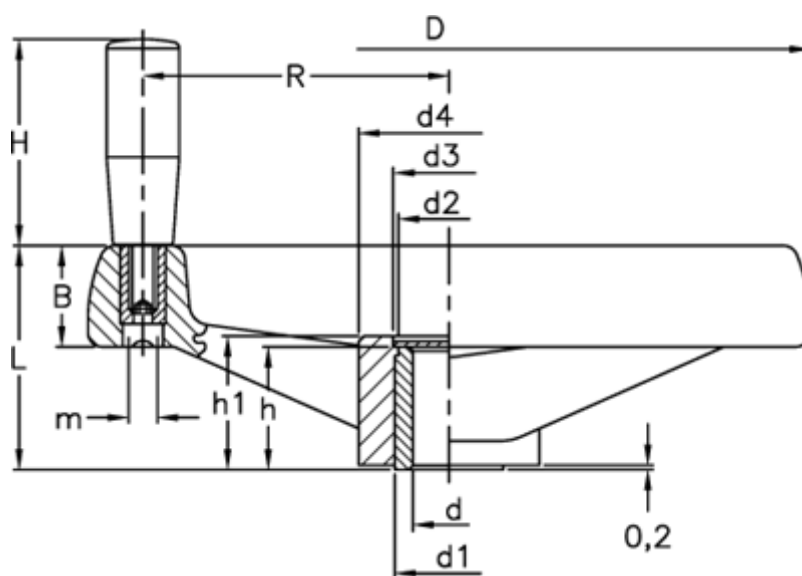

Varenummer: 2301078521  
 Beskrivelse: E+G Håndhjul  
 VRTP.100+I-A10

## Mål

B	= 20	H	= 56
C (N*m)	= 54	h	= 17
D	= 99	h1	= 19
d1	= 18	L	= 37
d2	= 16	L (J)	= 7
d3	= 17	m	= M6
d4	= 25	R	= 37
d H7	= 10		